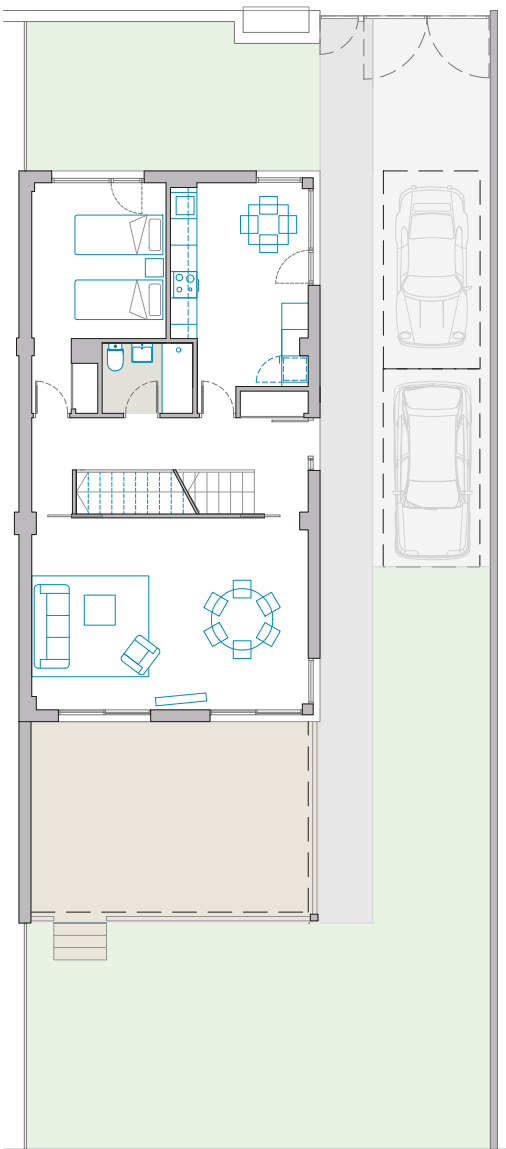

PLANTA BAJA

PLANTA PRIMERA

PLANTA BAJOCUBIERTA

Escala gráfica

Vivienda 120

SUP. ÚTIL CERRADA	183,15 m ²
SUP. CONSTRUIDA	221,88 m ²
SUP. SOLARIUM EN BC	26,20 m ²
SUP. PORCHE EN BAJA	27,04 m ²
SUP. ÚTIL JARDÍN	153,40 m ²

Planta Baja

Vestíbulo	14,91 m ²
Cocina	14,26 m ²
Estar-Comedor	27,36 m ²
Dormitorio 4	13,04 m ²
Baño 3	3,34 m ²

Planta Primera

Escalera 1	3,84 m ²
Distribuidor 2	9,66 m ²
Dormitorio 1	20,39 m ²
Dormitorio 2	13,83 m ²
Dormitorio 3	14,08 m ²
Baño 1	6,01 m ²
Baño 2	3,71 m ²

Planta Bajocubierta

Escalera 2	4,99 m ²
Sala Bajocubierta	33,73 m ²

Promotor: IBERDROLA INMOBILIARIA, S.A.U.
Con Domicilio: C/Alcalá nº. 265 de 28027-MADRID y C.I.F. nº. A-79850574.
Inscrita en el Registro Mercantil de Madrid al tomo 729, folio 74, hoja M-14744, inscripción 1ª.