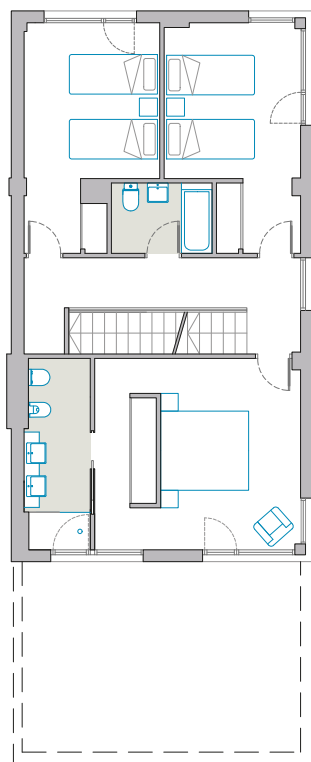

PLANTA BAJA

PLANTA PRIMERA

PLANTA BAJOCUBIERTA

Escala gráfica

Vivienda 120

SUP. ÚTIL CERRADA	183,15 m ²
SUP. CONSTRUIDA	221,88 m ²
SUP. SOLARIUM EN BC	26,20 m ²
SUP. PORCHE EN BAJA	27,04 m ²
SUP. ÚTIL JARDÍN	153,40 m ²

Planta Baja

Vestíbulo	14,91 m ²
Cocina	14,26 m ²
Estar-Comedor	27,36 m ²
Dormitorio 4	13,04 m ²
Baño 3	3,34 m ²

Planta Primera

Escalera 1	3,84 m ²
Distribuidor 2	9,66 m ²
Dormitorio 1	20,39 m ²
Dormitorio 2	13,83 m ²
Dormitorio 3	14,08 m ²
Baño 1	6,01 m ²
Baño 2	3,71 m ²

Planta Bajocubierta

Escalera 2	4,99 m ²
Sala Bajocubierta	33,73 m ²

Promotor: IBERDROLA INMOBILIARIA, S.A.U.
Con Domicilio: C/Alcalá nº. 265 de 28027-MADRID y C.I.F. nº. A-79850574.
Inscrita en el Registro Mercantil de Madrid al tomo 729, folio 74, hoja M-14744, inscripción 1ª.