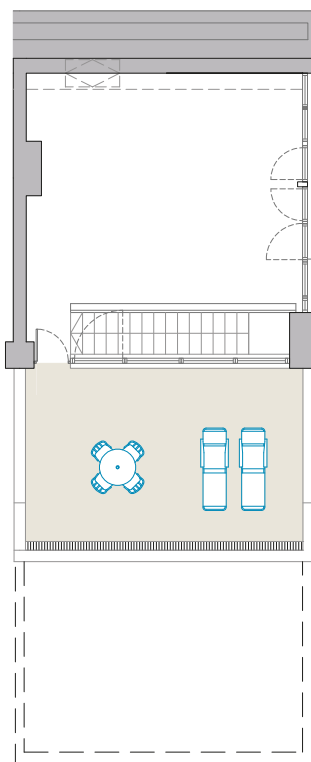

PLANTA BAJA

PLANTA PRIMERA

PLANTA BAJOCUBIERTA

Escala gráfica

Vivienda 120

SUP. ÚTIL CERRADA	183,15 m ²
SUP. CONSTRUIDA	221,88 m ²
SUP. SOLARIUM EN BC	26,20 m ²
SUP. PORCHE EN BAJA	27,04 m ²
SUP. ÚTIL JARDÍN	153,40 m ²

Planta Baja

Vestíbulo	14,91 m ²
Cocina	14,26 m ²
Estar-Comedor	27,36 m ²
Dormitorio 4	13,04 m ²
Baño 3	3,34 m ²

Planta Primera

Escalera 1	3,84 m ²
Distribuidor 2	9,66 m ²
Dormitorio 1	20,39 m ²
Dormitorio 2	13,83 m ²
Dormitorio 3	14,08 m ²
Baño 1	6,01 m ²
Baño 2	3,71 m ²