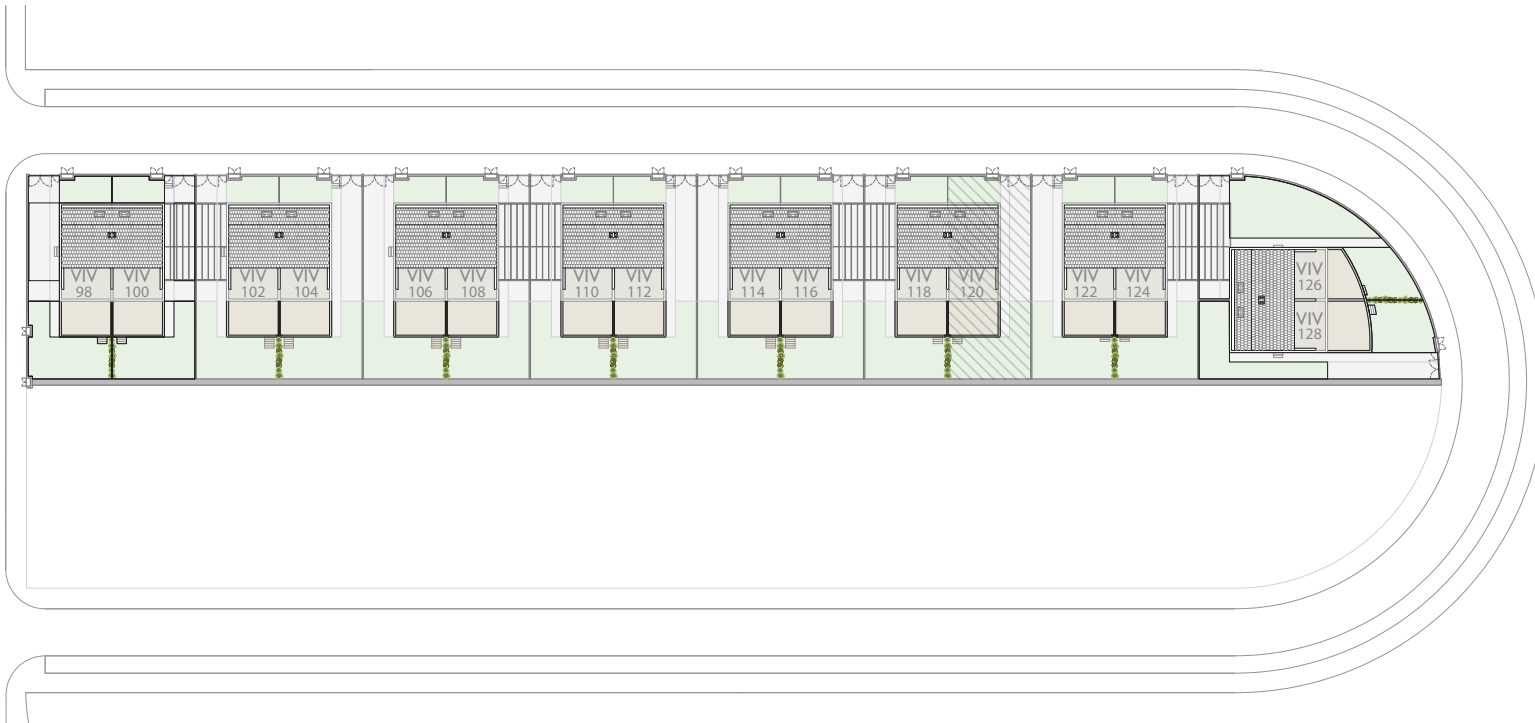

Implantación sobre parcela